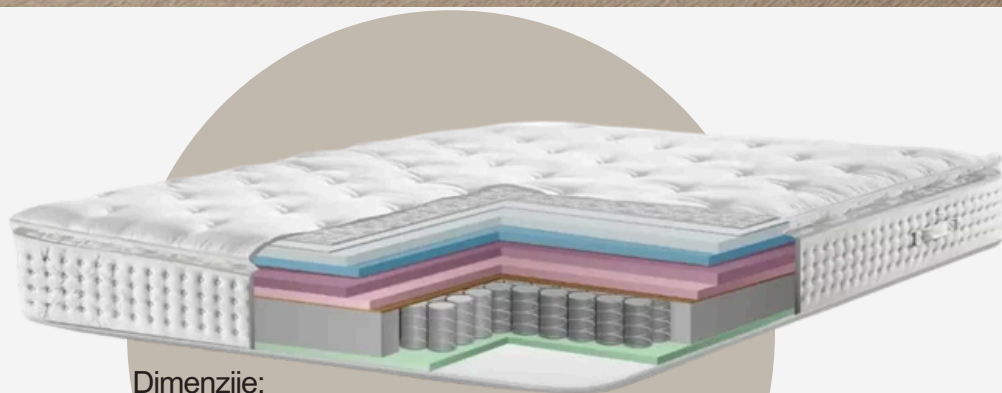

# KREVET COMO

30%

~~1.933~~  
**1.353 KM**

DIMENZIJA:  
180x240 cm

Dimenzije:  
90x200 cm  
160x200 cm  
180x200 cm

-35%

**DUŠEK COMFORT  
MEMORY**

~~1.323~~  
**860 KM**