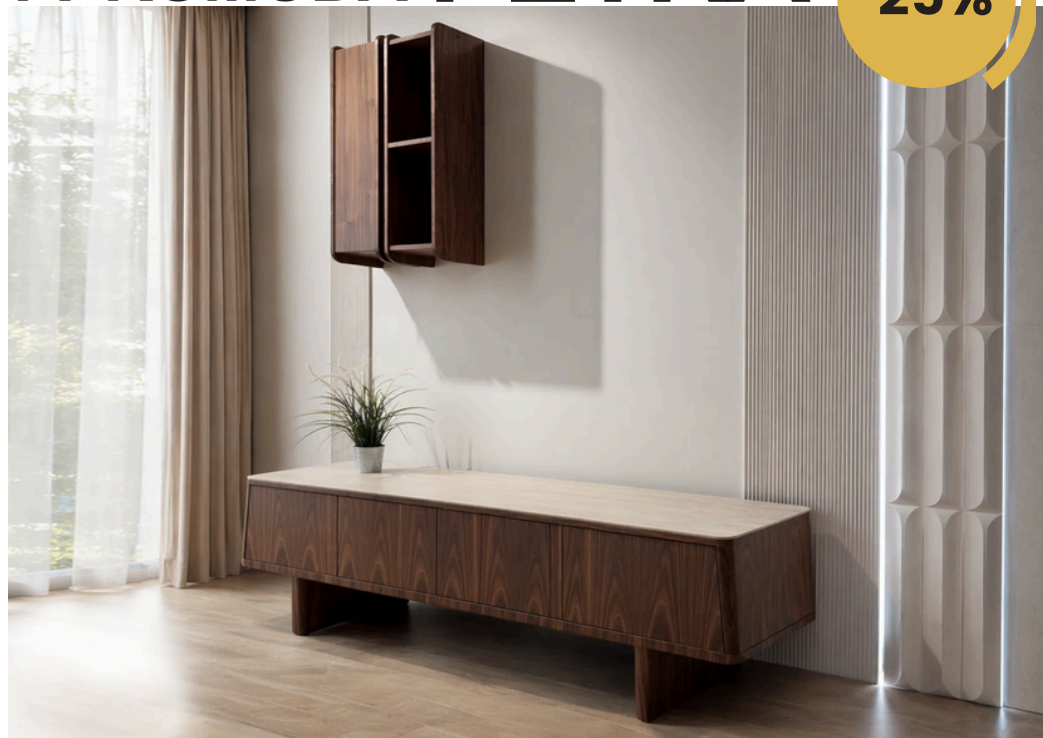

UG WIEN

40%

~~5.835~~
3.501 KM

Dostupan i trosjed iz iste kolekcije.

DIMENZIJA:
340 x 185 x 115 cm

- Prostrana i udobna, pruža dovoljno mjesta za cijelu porodicu
- Praktičan raspored sedenja koji optimizuje prostor
- Kvalitetna izrada garantuje dug vek trajanja
- Dostupna u različitim bojama i materijalima za savršeno uklapanje

● ● ● ● + više boja

TV KOMODA PETRA

25%

~~1.787~~
1.340 KM