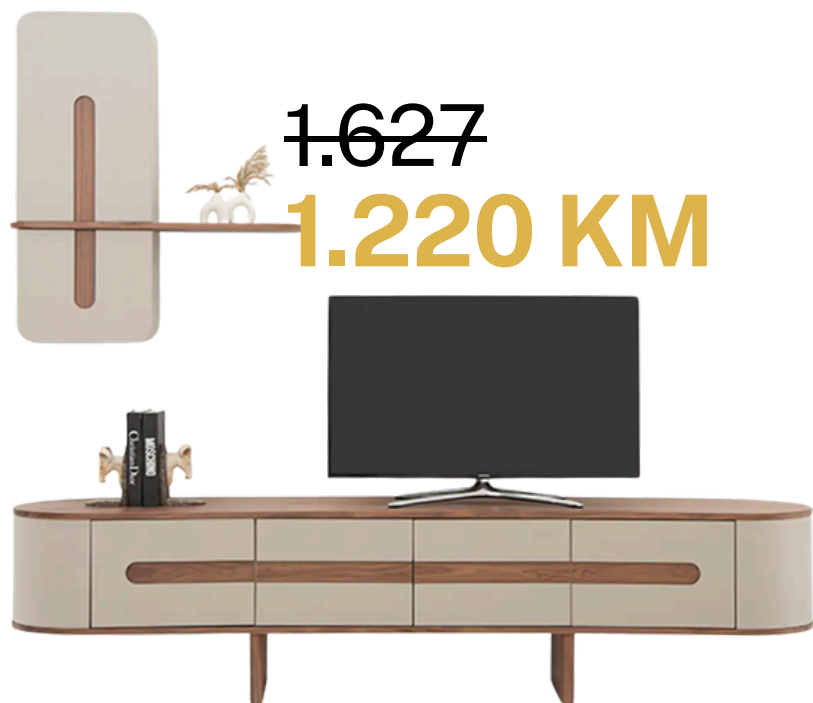

# UG MAGNUM

35%

4.138

2.690 KM

Dostupan i trosjed iz iste kolekcije.

DIMENZIJA:  
standard 330x170x96 cm  
skracena 315x170x96 cm

- Savremeni dizajn s drvenom bazom i metalnim nogicama
- Prilagodljiv naslon s mehanizmom za proširenje dubine sedenja
- Dostupno u UG formi, trosedu, fotelji i tabureu
- Visokokvalitetni materijali i širok izbor boja i štofova

# UG WIEN

40%

~~5.835~~  
**3.501 KM**

Dostupan i trosjed iz iste kolekcije.

DIMENZIJA:  
340 x 185 x 115 cm

- Prostrana i udobna, pruža dovoljno mjesta za cijelu porodicu
- Praktičan raspored sedenja koji optimizuje prostor
- Kvalitetna izrada garantuje dug vek trajanja
- Dostupna u različitim bojama i materijalima za savršeno uklapanje

# TROSJED METROPOLITAN

30%

1.856

1.300 KM

DIMENZIJA:  
250x102x80 cm

- Moćan dizajn savremenog stila koji dominira prostorom
- Funkcionalnost sa kutijama za odlaganje i ležajem na razvlačenje
- Različite forme troseda i ugaone garniture
- Površina za spavanje: 160x200cm

# KREVET COMO

30%

~~1.933~~  
**1.353 KM**

DIMENZIJA:  
180x240 cm

Dimenzije:  
90x200 cm  
160x200 cm  
180x200 cm

-35%

**DUŠEK COMFORT  
MEMORY**

~~1.323~~  
**860 KM**